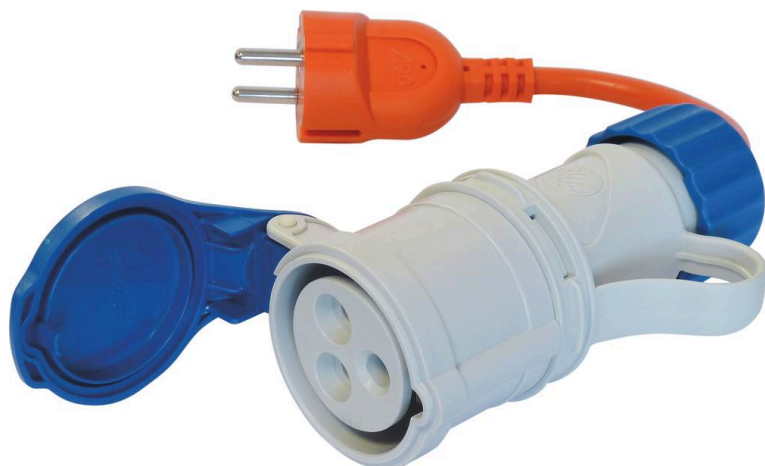

Adaptateur

DESCRIPTIF

Descriptif :

Prise mâle française et prise femelle

CE17 - 2P+T.

Prise normalisée 240V 16A.

Caractéristiques	Nombre de bornes	Prise	Type	Usage	Tension
à clapet	2P+T	mâle et prise femelle CE17	adaptateur	caravaning	230V