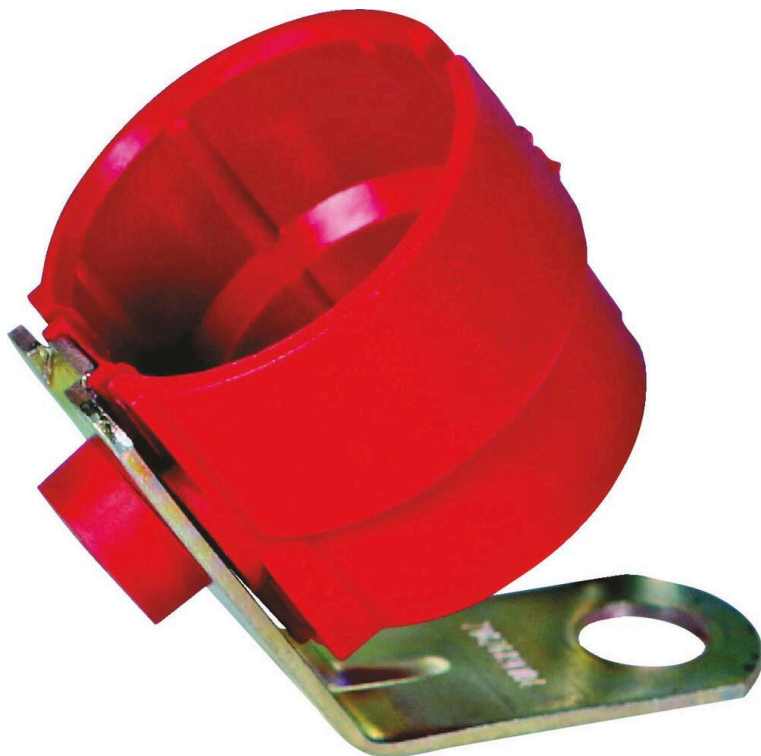

Support de prise**DESCRIPTIF****Descriptif :**

2 emplacements :

- Emplacement prise 7 broches (partie inférieure)
- Emplacement prise 13 broches (partie supérieure).

Réf.

18021