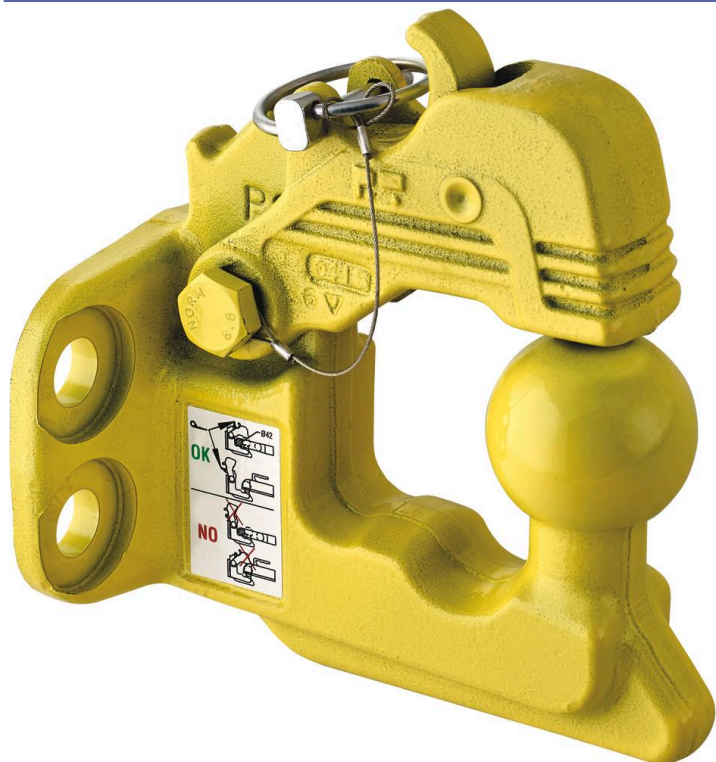

Famille : ACCESSOIRES REMORQUE

Marque :  **POMMIER**
innovative solutions for trucks

Crochet mixte d'attelage 3,5T

DESCRIPTIF

Descriptif :

Charge de traction maxi : 3500kg.

Nombre de trous	Capacité	Ø de perçage	Entraxe	Poids	Réf.
4 trous	3,5T	10,5mm	83x56mm	4,4kg	17566