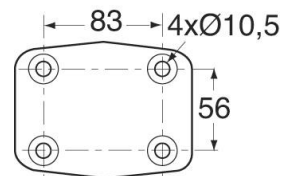

Famille : ACCESSOIRES REMORQUE

Marque :  **POMMIER**
innovative solutions for trucks

Crochet mixte d'attelage 3,5T

DESCRIPTIF

Descriptif :

Charge de traction maxi : 3500kg.

Nombre de trous	Capacité	Ø de perçage	Entraxe	Poids	Réf.
4 trous	3,5T	10,5mm	83x56mm	4,4kg	17566