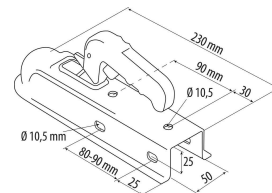

Tête d'attelage + antivol

DESCRIPTIF

Descriptif :

Boule Ø 50 mm.

PTAC 750 kg.

| Dimensions timon | Poids | Réf. |
|------------------|-------|-------|
| carré de 50mm | 1,3kg | 16916 |