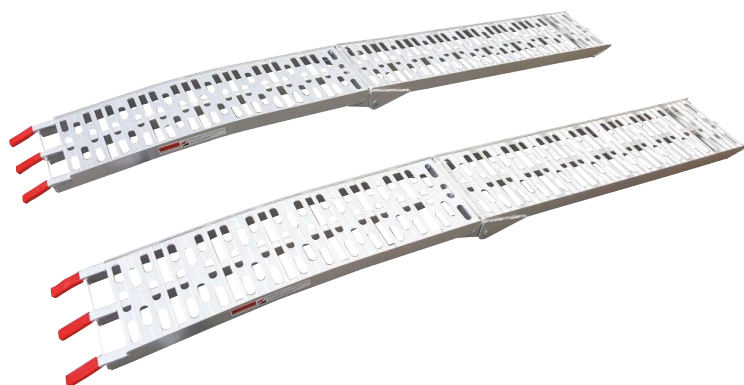

Jeu de 2 rampes aluminium pliables

DESCRIPTIF

Descriptif :

Pliables en 2 parties.
Support caoutchouc.

Les plus :

- Légère
- Pliable

Réf.	Forme	Matière	Dimensions	Longueur	Charge supportée par paire
15196	pliable	aluminium	2000x280x50mm	2000mm	680kg
Poids par paire	Lot de				
13,2kg	2 rampes				