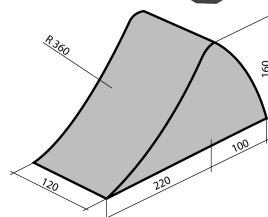

Cale pour poids lourds

DESCRIPTIF

Descriptif :

Permet de bloquer votre remorque, caravane ou véhicule.
Sécurité supplémentaire.

Matière	Charge maxi	Dimensions	Rayon maxi zone statique	Poids	Réf.
plastique noir	1600kg par cale	320x120x160mm	jusqu'à 360mm	1kg	18044