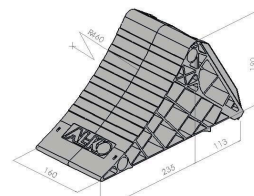

Cale pour poids lourds

DESCRIPTIF

Descriptif :

Permet de bloquer votre remorque, caravane ou véhicule.
Sécurité supplémentaire.

Matière	Charge maxi	Dimensions	Rayon maxi zone statique	Poids	Réf.
plastique noir	5000kg par cale	348x160x190mm	jusqu'à 460mm	1,92kg	18047