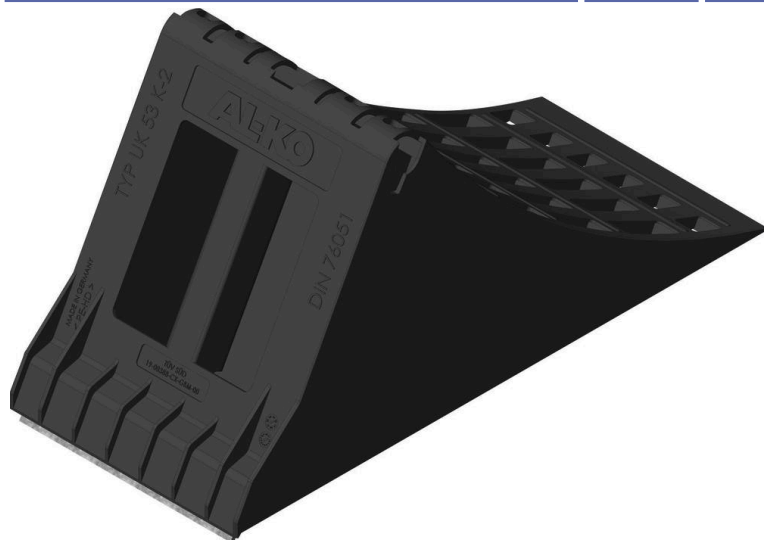

## Cale pour poids lourds

## DESCRIPTIF

**Descriptif :**

Permet de bloquer votre remorque, caravane ou véhicule.  
Sécurité supplémentaire.

Réf.	Couleur	Matière	Dimensions	Rayon maxi zone statique	Charge maxi
18055	noir	plastique noir	439x200x230mm	jusqu'à 530mm	6500kg par cale
<b>Poids</b>					
1,6kg					