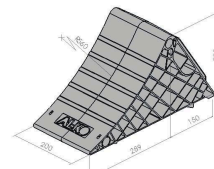

## DESCRIPTIF

**Descriptif :**

Permet de bloquer votre remorque, caravane ou véhicule.  
Sécurité supplémentaire.

Réf.	Couleur	Matière	Dimensions	Rayon maxi zone statique	Charge maxi
18055	noir	plastique noir	439x200x230mm	jusqu'à 530mm	6500kg par cale
<b>Poids</b>					
1,6kg					