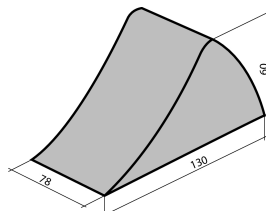

Lot de 2 cales pour véhicules

DESCRIPTIF

Descriptif :

Permet de bloquer votre remorque ou véhicule.
Sécurité supplémentaire.

Matière	Type	Dimensions	Réf.	Lot de
caoutchouc noir	cales pour VL et VU	130x78x60mm (Lxlxh)	16943	lot de 2 cales