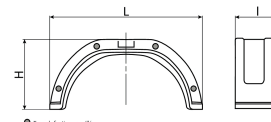

Famille : ACCESSOIRES REMORQUE

Garde-boues plastique noir**DESCRIPTIF**

Couleur	Matière	Utilisation	Longueur	Largeur	Hauteur
noir	plastique	pour roues 13"	760mm	210mm	340mm
Poids	Réf.				
1,4kg	16936				