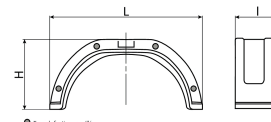

Garde-boues plastique noir**DESCRIPTIF**

| Couleur | Matière | Utilisation | Longueur | Largeur | Hauteur |
|---------|-----------|----------------|----------|---------|---------|
| noir | plastique | pour roues 10" | 590mm | 180mm | 245mm |
| Poids | Réf. | | | | |
| 0,60kg | 16938 | | | | |