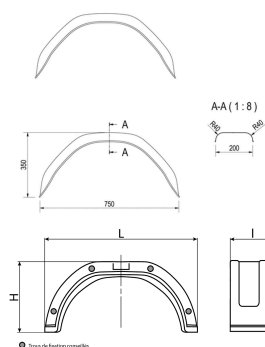

## Garde-boues tôle

## DESCRIPTIF

Matière	Utilisation	Longueur	Largeur	Hauteur	Poids
tôle	Pour roues 13"-14"-15"	750mm	220mm	350mm	2,8kg
Réf.					
18079					