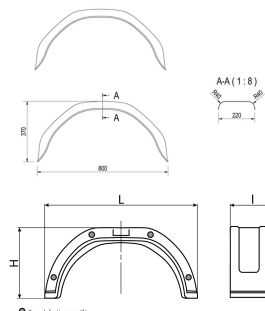

## Garde-boues tôle

## DESCRIPTIF

Réf.	Matière	Utilisation	Hauteur	Largeur	Longueur
18084	tôle	pour roues 14"	370mm	220mm	800mm
<b>Poids</b>					
3,2kg					