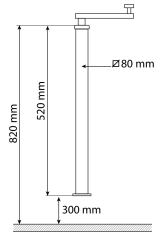

Béquille

DESCRIPTIF

Descriptif :

Avec manivelle horizontale et fixation réglable.

Fixation	Forme	Matière	Charge maxi	Carré de	Course
réglable	carré	acier	1200kg	80mm	300mm
Hauteur maximum	Hauteur minimum	Poids	Réf.		
820mm	520mm	16,6kg	17538		