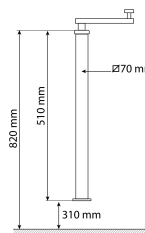

Béquille

DESCRIPTIF

Descriptif :

Avec manivelle horizontale.

Forme	Matière	Charge maxi	Carré de	Course	Hauteur maximum
carré	acier	1000kg	70mm	310mm	820mm
Hauteur minimum	Poids	Réf.			
510mm	8,2kg	17540			