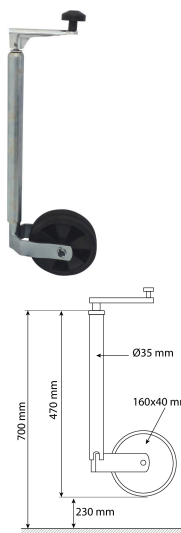

Roue jockey jante PVC

DESCRIPTIF

Bandage	Jante	Type de relevage	Charge maxi	Ø roue	Ø tube
caoutchouc	PVC	manuel	80kg	160x40mm	35mm
Course	Hauteur maximum	Hauteur minimum	Poids	Réf.	
230mm	700mm	470mm	2,6kg	17548	