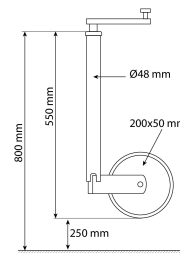

## DESCRIPTIF

**Descriptif :**

Galvanisée à chaud (protection contre la corrosion).  
Roulements à billes.

**Les plus :**

→ Manivelle avec butée à billes

Réf.	Bandage	Course	Jante	Hauteur maximum	Hauteur minimum
18025	caoutchouc	250mm	acier	800mm	550mm
Diamètre tube	Charge maxi	Poids			
48mm	150kg	5kg			