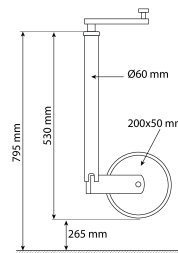

Roue jockey jante acier

DESCRIPTIF

Descriptif :

La solution idéale pour les grosses remorques.
Roulements à billes.

Réf.	Bandage	Course	Jante	Hauteur maximum	Hauteur minimum
18029	caoutchouc	265mm	acier	795mm	530mm
Diamètre tube	Charge maxi	Poids			
60mm	500kg	8kg			