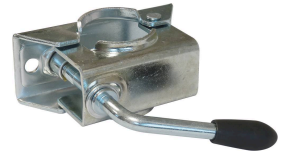

**Roue jockey jante acier + bride****DESCRIPTIF****Descriptif :**

Composition :

- roue jockey jante acier 48mm course de 170mm 150kg réf.16549
- bride 48mm réf.17529

Réf.

16530