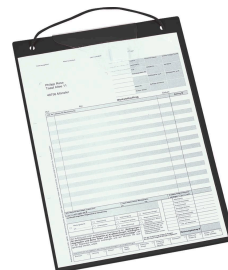

Lot de 10 tablettes de fiche de travaux A4**DESCRIPTIF****Descriptif :**

Fermeture à rabat.
Pochette pour clés.

Couleur	Réf.	Lot de
noir	74608	x 10