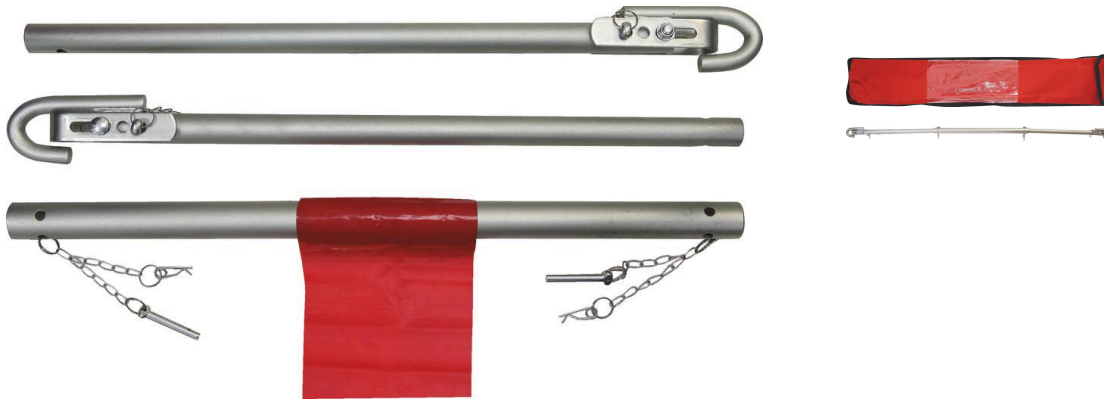

Barre de remorquage 2T

DESCRIPTIF

Descriptif :

Section ronde - Pour véhicules légers.
 Barre de remorquage en 3 parties, avec fanion rouge.
 Fixation par goupilles.
 Dimensions rangé : 665x120x40mm.
 Livrée avec un sac de transport.

Utilisation	Capacité	Diamètre	Longueur	Poids	Réf.
pour véhicules légers	2T	27mm	1,83m	4,085kg	15223