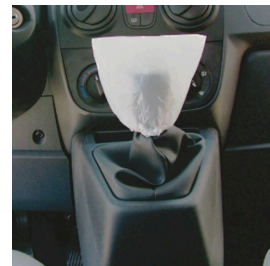

Carton de 500 couvre leviers de vitesse 14X14,5m - 20μ**DESCRIPTIF**

Type	Epaisseur	Réf.	Boite de
couvre levier de vitesse	20μ	19191	x 500