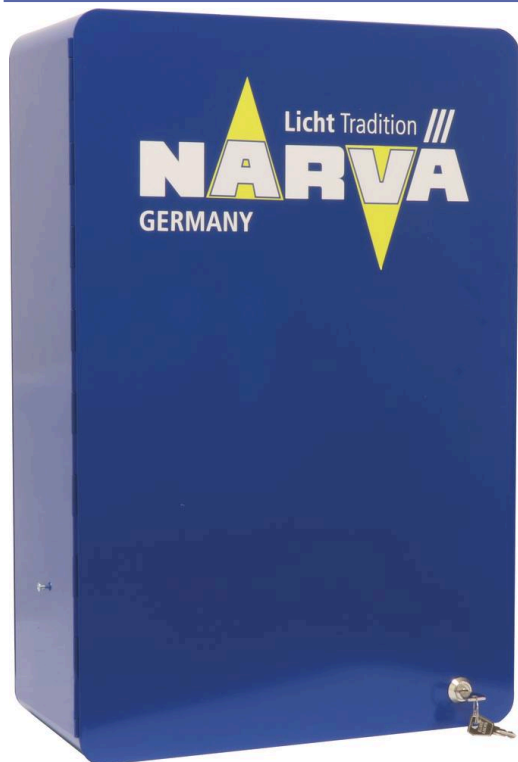

Famille : ELECTRICITÉ 12-24V

Marque : **NARVA**  
GERMANY  
SPEZIALLAMPEN**Présentoir mural de 170 lampes 24V****DESCRIPTIF****Descriptif :**

A monter.

Dim. 595x370x176mm

## Composition :

- 15 pcs H1 24V 70W
- 15 pcs H3 24V 70W PK22s
- 10 pcs H4 24V 75/70W P43t-38
- 20 pcs H7 24V 70W PX26d
- 10 pcs P21W 24V
- 10 pcs PY21W HD 24V
- 10 pcs R5W 24V
- 10 pcs R10W 24V
- 10 pcs T4W 24V
- 10 pcs W3W 24V
- 10 pcs W5W 24V
- 10 pcs W1,2W 24V 1,2W
- 10 pcs C5W 24V
- 10 pcs P21/5W 24V
- 10 pcs H21W 24V 21W BAY9s

**Argumentaire :**

Fermeture à clé.

Famille : ELECTRICITÉ 12-24V

Marque : **NARVA**  
GERMANY  
SPEZIALLAMPEN

Réf.	Type	Dimensions
20185	lampe auto	595x370x176mm