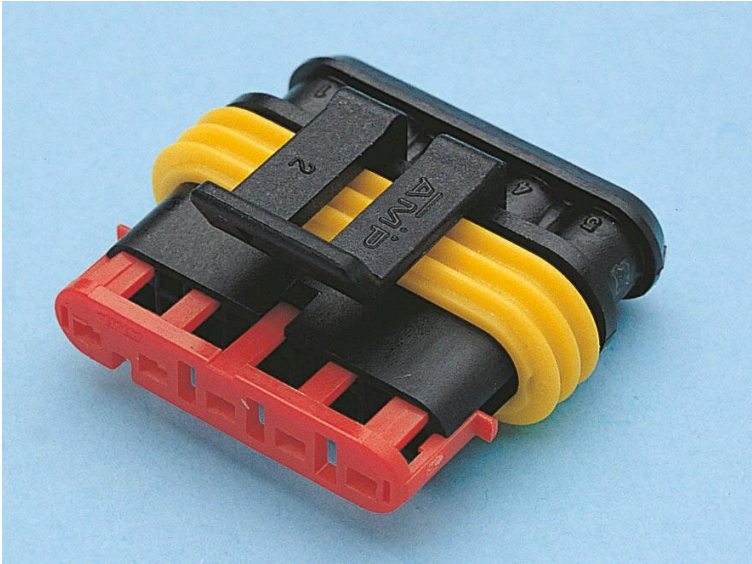

Connecteur étanche**DESCRIPTIF****Descriptif :**

Série 1,5 mm (vides).

Réf.	Type	Section du câble	Lot de
17306	connecteur étanche femelle	1,5mm ²	x 5