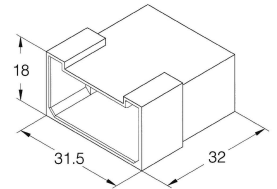

Famille : ELECTRICITÉ 12-24V

DESCRIPTIF

Descriptif :

Pour cosse 6,35mm.

Nu.

En sachet.

Réf.	Dimensions	Lot de
19532	18x31,5x32mm	x 100