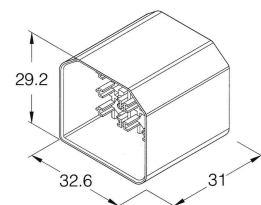

Famille : ELECTRICITÉ 12-24V

DESCRIPTIF

Descriptif :

Pour cosse 6,35mm.

Nu.

En sachet.

Dimensions	Réf.	Lot de
29,2x32,6x31mm	19538	x 50