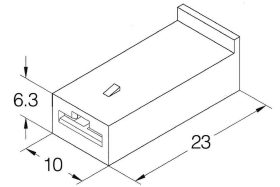

Famille : ELECTRICITÉ 12-24V

DESCRIPTIF

Descriptif :

Pour cosse 6.35mm

Nu.

En sachet.

Dimensions	Réf.	Lot de
6,3x10x23mm	19521	x 100