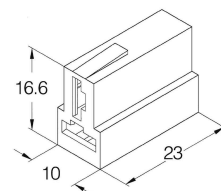

Famille : ELECTRICITÉ 12-24V

DESCRIPTIF

Descriptif :

Pour cosse 6.35mm

Nu.

En sachet.

Dimensions	Réf.	Lot de
16,6x10x23mm	19525	x 100