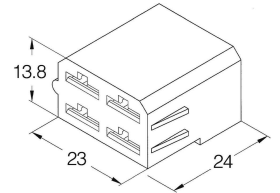

Famille : ELECTRICITÉ 12-24V

DESCRIPTIF

Descriptif :

Pour cosse 6.35mm

Nu.

En sachet.

Dimensions	Réf.	Lot de
13,8x23x24mm	19531	x 100