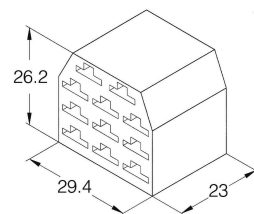

Famille : ELECTRICITÉ 12-24V

DESCRIPTIF

Descriptif :

Pour cosse 6.35mm

Nu.

En sachet.

Dimensions	Réf.	Lot de
26,2x29,4x23mm	19539	x 50