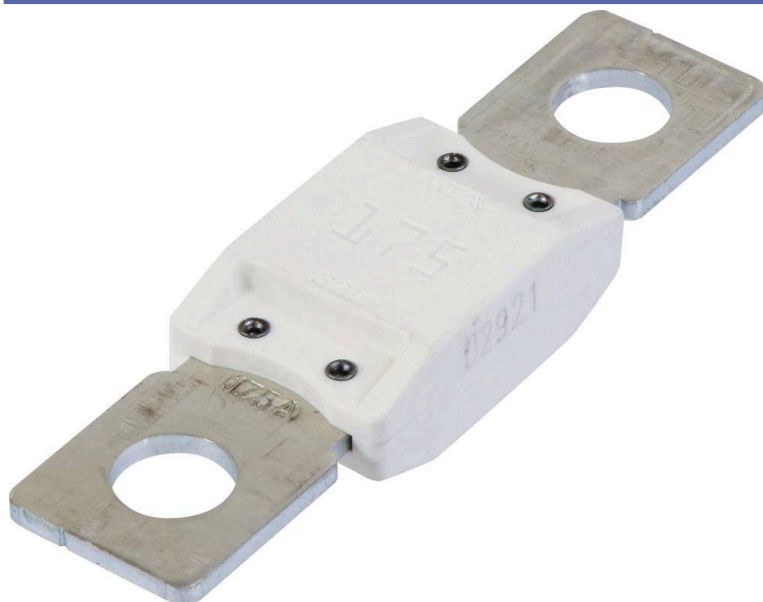

Famille : ELECTRICITÉ 12-24V

**Fusibles Mega****DESCRIPTIF****Descriptif :**

Trou de fixation Ø 8mm.

Entraxe 50,8mm.

Dimensions : 68,6x19mm.

En sachet.

Couleur	Type	Ampérage	Diamètre	Réf.	Conditionnement
blanc	fusible enfichable méga	175A	8mm	17346	sachet
Lot de					
x 5					