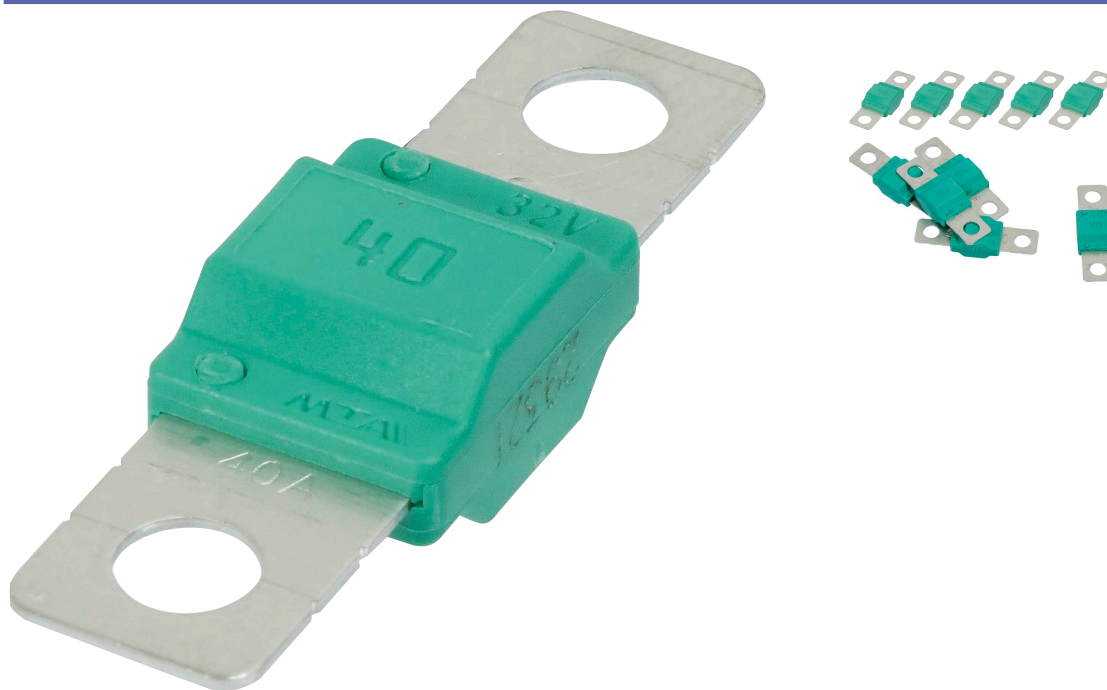

Famille : ELECTRICITÉ 12-24V

## DESCRIPTIF

**Descriptif :**

Trou de fixation Ø 5,3 mm.

Entraxe 30mm.

Dimensions : 40x12mm.

En sachet.

Couleur	Type	Ampérage	Réf.	Conditionnement	Lot de
vert	fusible enfichable midi	40A	17336	sachet	x 5