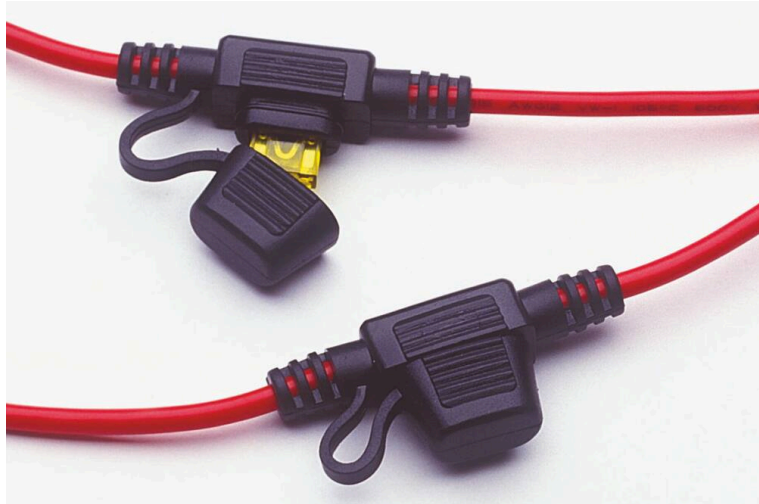

**25 portes fusible étanches****DESCRIPTIF****Descriptif :**

Pour mini-fusibles enfichables.

Corps PVC.

En sachet.

Type	Réf.	Conditionnement	Lot de
support étanche de mini fusible enfichable	17354	sachet	x 25