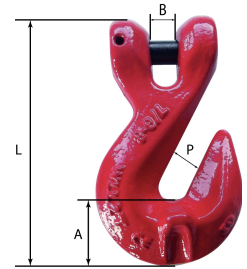

Crochet raccourcisseur à chape

DESCRIPTIF

Descriptif :

Grade 80.

Coefficient de sécurité : 4 fois la CMU.

Norme : EN 1677-1.

Cmu	Grade	Norme	Usage	Coef de sécurité	Ø de la chaîne
2T	80	EN 1677-1	pour chaîne	4 fois la CMU	7/8mm
Hauteur	Réf.	P	B	A	C
89mm	20760	10,5mm	9,5mm	18,5mm	
L					
89mm					