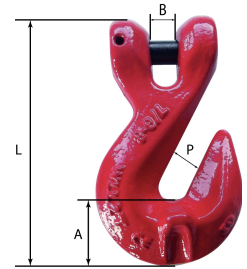

Crochet raccourcisseur à chape

DESCRIPTIF

Descriptif :

Grade 80.

Coefficient de sécurité : 4 fois la CMU.

Norme : EN 1677-1.

Cmu	Grade	Norme	Usage	Coef de sécurité	Ø de la chaîne
8T	80	EN 1677-1	pour chaîne	4 fois la CMU	16mm
Hauteur	Réf.	P	B	A	L
183,5mm	20766	19mm	18,5mm	45,5mm	183,5mm