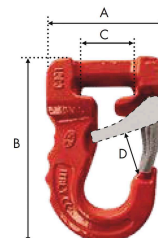

## Crochet joker pour élingue textile

## DESCRIPTIF

**Descriptif :**

Bords protégés pour protéger la sangle.

Linguet de sécurité en acier forgé.

Passage réduit spécifique pour le câble textile.

Acier grade 80.

Cmu	Couleur	Grade	Matière	Usage	Poids
5T	rouge	80	acier forgé	pour élingue textile 5T	4,5kg
Réf.	B	A	C	D	Conditionnement
20728	223mm	133mm	70mm	43mm	sachet