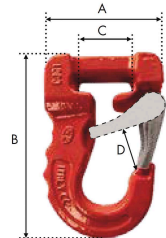

Crochet joker pour élingue textile

DESCRIPTIF

Descriptif :

- Bords protégés pour protéger la sangle.
- Linguet de sécurité en acier forgé.
- Passage réduit spécifique pour le câble textile.
- Acier grade 80.

Cmu	Couleur	Grade	Matière	Usage	Poids
10T	orange	80	acier forgé	pour élingue textile 10T	12,75kg
Réf.	B	A	C	D	Conditionnement
20733	302mm	188mm	105mm	65mm	sachet