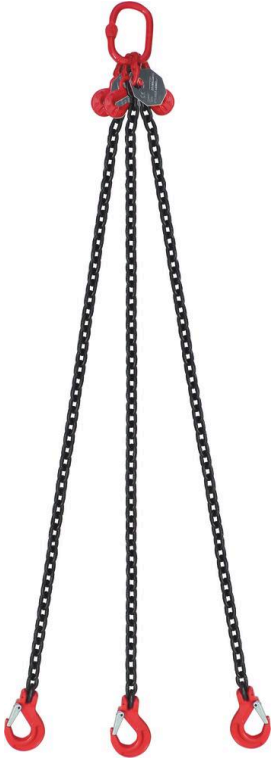

Famille : LEVAGE ARRIMAGE

Marque :

Elingue chaîne - Grade 80 - 3 brins

DESCRIPTIF

Descriptif :

- Elingue chaîne avec crochet à linguet et raccourcisseur.
- Chaîne grade 80 cataphorèse.
- Ajustable avec un crochet autobloquant.
- Livrée avec plaque d'identification.
- 3 BRINS.
- Coefficient de sécurité : 4.
- Norme EN 818-4.

Cmu 0 à 90°	Cmu 90 à 120°	Grade	Nombre de brins	Norme	Coef de sécurité
11,2T	8T	80	3	EN 818-4	4
Diamètre	Longueur	Réf.			
13mm	4m	20710			