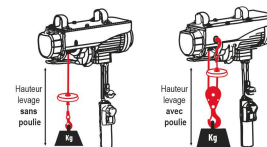

Palan électrique à câble

DESCRIPTIF

Descriptif :

Avec boîtier de commande à distance (longueur câble 1m60).
Livrés avec poulie de mouflage et 2 brides pour fixation sur potence.
Protection IP54.
Alimentation : 230V.

Alimentation	Fourni avec	Type	Type de protection	Charge maxi avec poulie	Charge maxi sans poulie
230V	poulie de mouflage et 2 brides pour fixation sur potence	à câble	IP54	200kg	100kg
Ø du câble	Dimensions Lxlgxh	Longueur du câble	Longueur du câble télécommande	Hauteur levage avec poulie	Hauteur levage sans poulie
3mm	360x130x180mm	12m	1,60m	6m	12m
Poids	Puissance	Vitesse de levage avec poulie	Vitesse de levage sans poulie	Réf.	Composition
11,6kg	480W	5 m/mn	10 m/mn	10801	