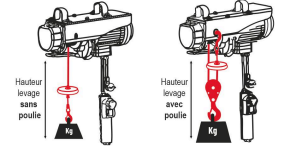

## DESCRIPTIF

**Descriptif :**

Avec boîtier de commande à distance (longueur câble 1m60).  
Livrés avec poulie de mouflage et 2 brides pour fixation sur potence.  
Protection IP54.  
Alimentation : 230V.

Alimentation	Fourni avec	Type	Type de protection	Charge maxi avec poulie	Charge maxi sans poulie
230V	poulie de mouflage et 2 brides pour fixation sur potence	à câble	IP54	800kg	400kg
Ø du câble	Dimensions LxIxGxh	Longueur du câble	Longueur du câble télécommande	Hauteur levage avec poulie	Hauteur levage sans poulie
5,1mm	485x150x255mm	18m	1,60m	9m	18m
Poids	Puissance	Vitesse de levage avec poulie	Vitesse de levage sans poulie	Réf.	
21kg	1300W	4 m/mn	8 m/mn	10804	