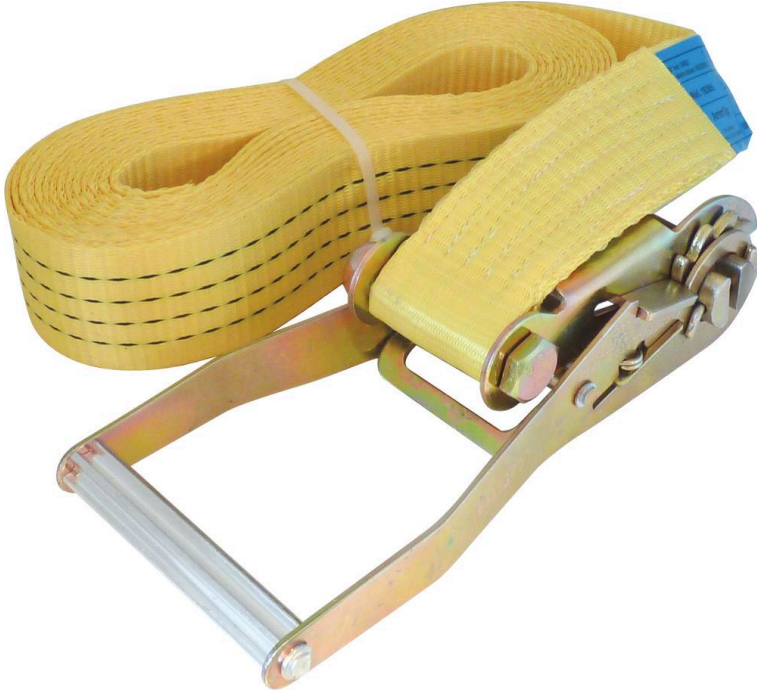

Sangle d'arrimage 6T***DESCRIPTIF****Descriptif :**

Montée sur cliquet.

(intéressante pour son montage d'un seul tenant)

Largeur 50 mm.

Coefficient de sécurité : 2:1.

*Rupture sangle seule.

| Type | Coef de sécurité | Tmu | Rupture sangle seule | Longueur | Largeur |
|--------------------|------------------|-----|----------------------|----------|---------|
| arrimage à cliquet | 2:1 | 4T | 6T | 7m | 50mm |
| Réf. | Lot de | | | | |
| 18385 | x 1 | | | | |