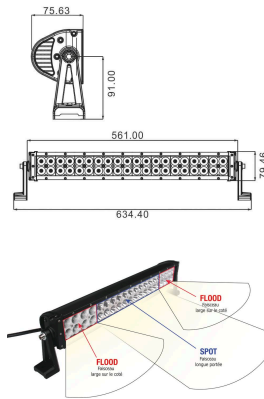

Barre d'éclairage LED 10/32V éclairage combiné**DESCRIPTIF****Descriptif :**

Multivoltage : 10 à 32V DC.

LED 3W.

Précâblée (câble 0,4m).

6000-6500K.

Livrée avec support de fixation.

Corps en alliage d'aluminium.

Lentille PC.

Eclairage puissant.

Inclinable 20° - 60°.

IP68.

Les plus :

→ Faisceau combiné : éclairage large et éclairage longue portée.

L'éclairage combiné vous donne un maximum de visibilité.

Voltage	Câble	Faisceau	Fixation	Forme	Indice de protection
10/32V	2x1,50mm ²	combiné	support de fixation	droite	IP68
Led	Lumens	Technologie	Dimensions	Poids	Puissance
24 LED + 16 LED	8000lm	LED	561x79,46x75,63mm	2,20kg	120W
Température de couleur	Réf.	Conditionnement			
6000-6500K	17035	boîte carton			