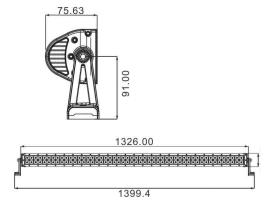

**Barre d'éclairage LED 10/32V éclairage combiné****DESCRIPTIF****Descriptif :**

Multivoltage : 10 à 32V DC.

LED 3W.

Précâblée (câble 0,4m).

6000-6500K.

Livrée avec support de fixation.

Corps en alliage d'aluminium.

Lentille PC.

Eclairage puissant.

Inclinable 20° - 60°.

IP68.

**Les plus :**

→ Faisceau combiné : éclairage large et éclairage longue portée.

L'éclairage combiné vous donne un maximum de visibilité.

Voltage	Câble	Faisceau	Fixation	Forme	Indice de protection
10/32V	2x2mm <sup>2</sup>	combiné	support de fixation	droite	IP68
Led	Lumens	Technologie	Dimensions	Poids	Puissance
60 LED + 40 LED	20000lm	LED	1326x79,46x75,63mm	5kg	300W
Température de couleur	Réf.	Conditionnement			
6000-6500K	17037	boîte carton			