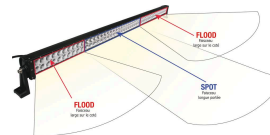

**Barre d'éclairage LED 10/32V éclairage combiné****DESCRIPTIF****Descriptif :**

Multivoltage : 10 à 32V DC.

LED 3W.

Précâblée (câble 0,4m).

6000-6500K.

Livrée avec support de fixation.

Corps en alliage d'aluminium.

Lentille PC.

Eclairage puissant.

Inclinable 20° - 60°.

IP68.

**Les plus :**

→ Faisceau combiné : éclairage large et éclairage longue portée.

L'éclairage combiné vous donne un maximum de visibilité.

Voltage	Câble	Faisceau	Fixation	Forme	Indice de protection
10/32V	2x2mm <sup>2</sup>	combiné	support de fixation	droite	IP68
Led	Lumens	Technologie	Dimensions	Poids	Puissance
60 LED + 40 LED	20000lm	LED	1326x79,46x75,63mm	5kg	300W
Température de couleur	Réf.	Conditionnement			
6000-6500K	17037	boîte carton			