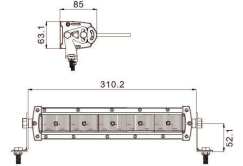

Barre d'éclairage LED homologuée route

DESCRIPTIF

Descriptif :

Multivoltage 10 à 32V DC.
 Précâblée (câble 0,4m)
 6000-6500K.
 Eclairage puissant.
 IP68.

Les plus :

- Homologuée sur route
- Faisceau longue portée

Voltage	Câble	Faisceau	Forme	Indice de protection	Led
10/32V	longueur 0,4m	longue portée	barre	IP68	10 LED CREE SW 5W
Lumens	Portée d'éclairage	Technologie	Dimensions	Poids	Puissance
3500lm	1000m	LED	310,2x63,1x85mm	2,32kg	50W
Température de couleur	Réf.	Conditionnement			
6000-6500K	17045	boîte carton			