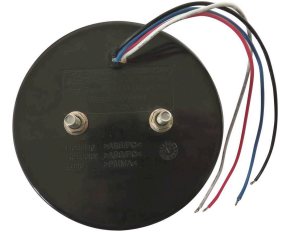

Feu arrière LED 3 fonctions Ø113mm

DESCRIPTIF

Descriptif :

Clignotant, stop, position.

10-33V - IP67.

Câblé.

2 points de fixations, entraxe : 45mm.

Epaisseur : 43mm.

Fonctions	Forme	Technologie	Entraxe	Dimensions	Tension
position, stop, clignotant	rond	LED	45mm	Ø 113mm - épaisseur 43mm	10/30V
Réf.	Conditionnement				
17944	boîte				