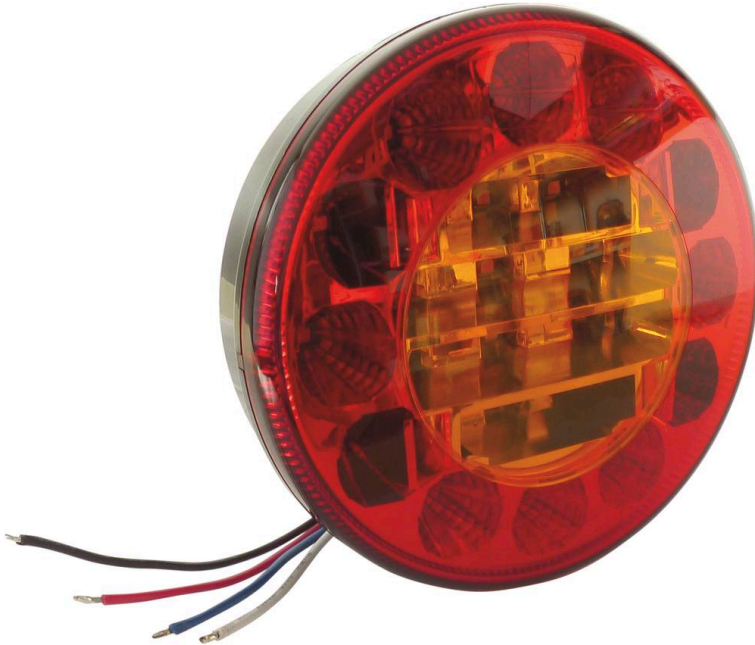

Feu arrière LED 3 fonctions Ø113mm

DESCRIPTIF

Descriptif :

Clignotant, stop, position.

10-33V - IP67.

Câblé.

2 points de fixations, entraxe : 45mm.

Epaisseur : 43mm.

Fonctions	Forme	Technologie	Entraxe	Dimensions	Tension
position, stop, clignotant	rond	LED	45mm	Ø 113mm - épaisseur 43mm	10/30V
Réf.	Conditionnement				
17944	boîte				