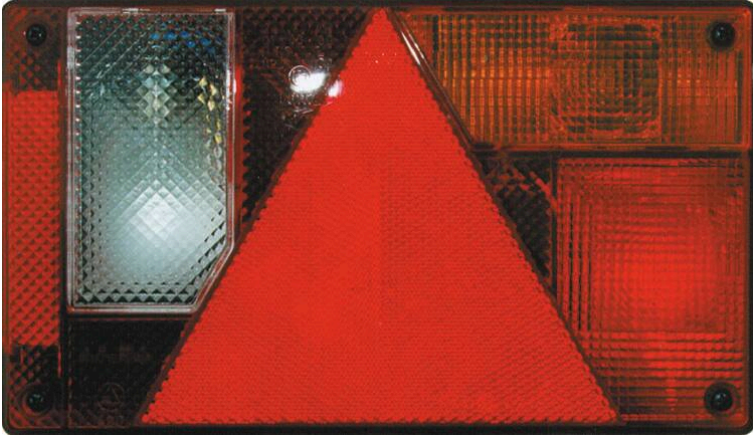

## Feu arrière rectangle 6 fonctions 12V

## DESCRIPTIF

**Descriptif :**

Position, stop, clignotant, éclairer de plaque, triangle intégré, antibrouillard.

Entraxe : 150mm.

FP 63.

Dimensions : 235x135x55mm.

Livré complet avec ampoules (2 poirettes 21W-1 poirette 21/5W-1 navette 5W), connecteur 1/4 tour et cosses.

**Les plus :**

→ Avec connecteur

Connecteur	Fonctions	Forme	Modèle	Technologie	Entraxe
5 plots	position, stop, clignotant, éclairer de plaque, triangle intégré, antibrouillard	rectangle	droite	ampoule fournie	150mm
Dimensions	Tension	Réf.	Conditionnement		
235x135x55mm	12V	16104	vrac		