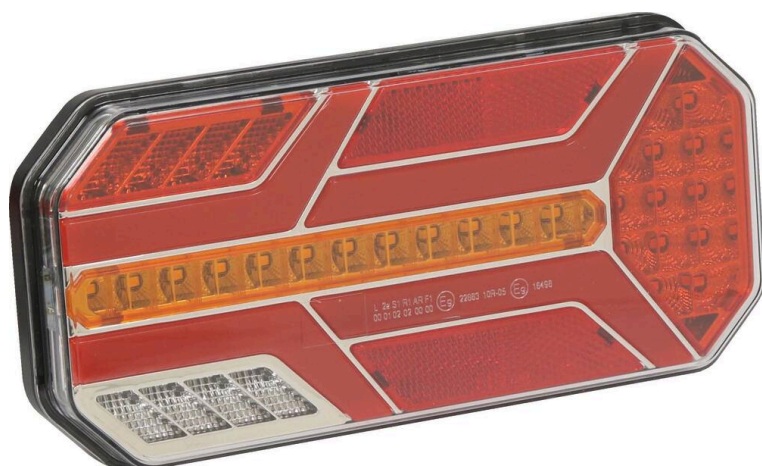

## Feu arrière LED 7 fonctions 12/24V

### Descriptif :

Fonctions feu de position, stop, recul, clignotant dynamique, anti-brouillard, éclairer de plaque, catadioptre.

Mode clignotant dynamique.

Feu stop anti-éblouissement.

12/24V.

Précâblé : câble longueur 30cm.

2 points de fixation M6x35mm.

Entraxe : 150mm.

IP67.

Dimensions : 235x110mm.

### Les plus :

- Clignotant dynamique
- Feu stop anti éblouissement

Câble	Fonctions	Forme	Led	Modèle	Technologie
longueur 0,3m	position, stop, clignotant, antibrouillard, recul, catadioptre, éclairer de plaque	rectangle	71	droit	LED
Entraxe	Dimensions	Tension	Réf.	Conditionnement	
150mm	235x110mm	12/24V	16096	blister	