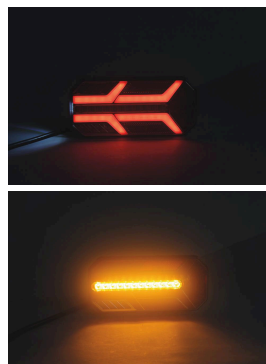

## Feu arrière LED 7 fonctions 12/24V

### Descriptif :

Fonctions feu de position, stop, recul, clignotant dynamique, anti-brouillard, éclairer de plaque, catadioptre.

Mode clignotant dynamique.

Feu stop anti-éblouissement.

12/24V.

Précâblé : câble longueur 30cm.

2 points de fixation M6x35mm.

Entraxe : 150mm.

IP67.

Dimensions : 235x110mm.

### Les plus :

- Clignotant dynamique
- Feu stop anti éblouissement

Câble	Fonctions	Forme	Led	Modèle	Technologie
longueur 0,3m	position, stop, clignotant, antibrouillard, recul, catadioptre, éclairer de plaque	rectangle	71	droit	LED
Entraxe	Dimensions	Tension	Réf.	Conditionnement	
150mm	235x110mm	12/24V	16096	blister	