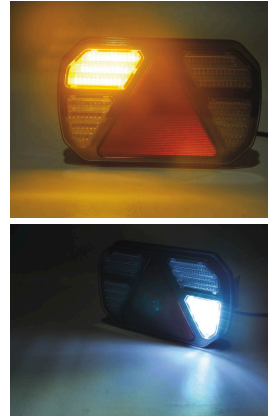

Feu arrière rectangle LED 12V 7 fonctions

DESCRIPTIF

Descriptif :

12V.
 7 fonctions : recul, clignotant dynamique, stop, réflecteur, éclairer de plaque, antibrouillard, feux arrières.
 Précâblé : câble longueur 35cm.
 Entraxe: 180mm +/- 10mm.
 IP66.

Les plus :

→ Clignotant dynamique

Câble	Fonctions	Forme	Modèle	Technologie	Entraxe
longueur 0,35m	position, stop, clignotant, antibrouillard, recul, réflecteur, éclairer de plaque	rectangle	gauche + droit	LED	180mm +/- 10mm
Dimensions	Tension	Réf.			
245x150x41mm	12V	79582			