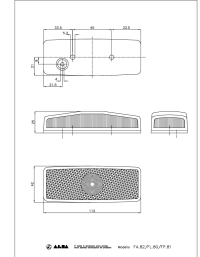

Feu de position blanc

DESCRIPTIF

Descriptif :

A clipser.

Ampoule non fournie (wedgebase 5W).

Entraxe : 45mm.

Couleur	Forme	Technologie	Type	Entraxe	Dimensions
blanc	rectangle	ampoule non fournie	à clipser	45mm	110x140x25mm
Réf.	Conditionnement				
16039	vrac				