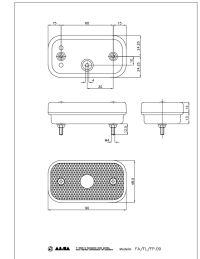

Feu de position avant blanc

DESCRIPTIF

Descriptif :

Catadioptre incorporé.
Navette 5W non fournie.
Entraxe : 60mm.

Couleur	Forme	Technologie	Entraxe	Dimensions	Réf.
blanc	rectangle	ampoule non fournie	60mm	88x50mm	16105